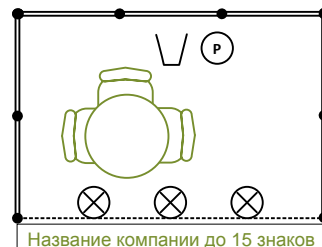

Комплектация стандартных стендов

Рабочее место
(3 кв.м, только в зале на 2-м этаже)

4-5 кв.м

6-8 кв.м

9 кв.м

10-11 кв.м

12-14 кв.м

15-20 кв.м

Условные обозначения:

- Стеновая панель 1x2,5 м
- Стеновая панель 0,5x2,5 м

- Фризовая панель

- 1 круглый стол + 1 стул
- 1 круглый стол + 3 стула
- 1 круглый стол + 4 стула

- Светильник спот-бра
- Дверь-гармошка раздвижная
- Корзина для бумаг
- Розетка-двойник
- Вешалка настенная

- Стол 1,5 x 0,75 м + 1 стул