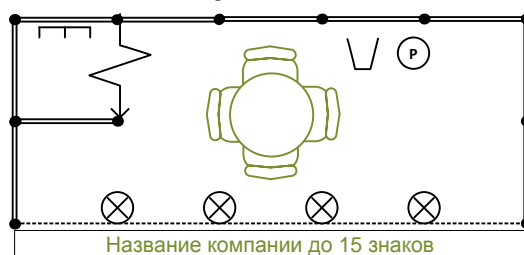

Комплектация стандартных стендов

Рабочее место
(3 кв.м, только в зале на 2-м этаже)

4-5 кв.м

6-8 кв.м

9 кв.м

10-11 кв.м

12-14 кв.м

15-20 кв.м

Условные обозначения:

- Стеновая панель 1x2,5 м
- Стеновая панель 0,5x2,5 м

- Фризовая панель

- 1 круглый стол + 1 стул
- 1 круглый стол + 3 стула
- 1 круглый стол + 4 стула

- Светильник спот-бра
- Дверь-гармошка раздвижная
- Корзина для бумаг
- Розетка-двойник
- Вешалка настенная

- Стол 1,5 x 0,75 м + 1 стул