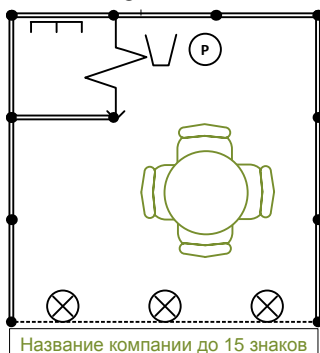

Комплектация стандартных стендов

Рабочее место
(3 кв.м, только в зале на 2-м этаже)

4-5 кв.м

6-8 кв.м

9 кв.м

10-11 кв.м

12-14 кв.м

15-20 кв.м

Условные обозначения:

- Стеновая панель 1x2,5 м
- Стеновая панель 0,5x2,5 м

- Фризовая панель

- 1 круглый стол + 1 стул
- 1 круглый стол + 3 стула
- 1 круглый стол + 4 стула

- Светильник спот-бра
- Дверь-гармошка раздвижная
- Корзина для бумаг
- Розетка-двойник
- Вешалка настенная

- Стол 1,5 x 0,75 м + 1 стул