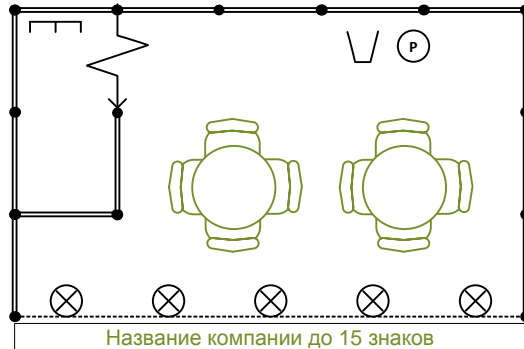

Комплектация стандартных стендов

Рабочее место
(3 кв.м, только в зале на 2-м этаже)

4-5 кв.м

6-8 кв.м

9 кв.м

10-11 кв.м

12-14 кв.м

15-20 кв.м

Условные обозначения:

- Стеновая панель 1x2,5 м
- Стеновая панель 0,5x2,5 м

- Фризовая панель

- 1 круглый стол + 1 стул
- 1 круглый стол + 3 стула
- 1 круглый стол + 4 стула

- Светильник спот-бра
- Дверь-гармошка раздвижная
- Корзина для бумаг
- Розетка-двойник
- Вешалка настенная

- Стол 1,5 x 0,75 м + 1 стул