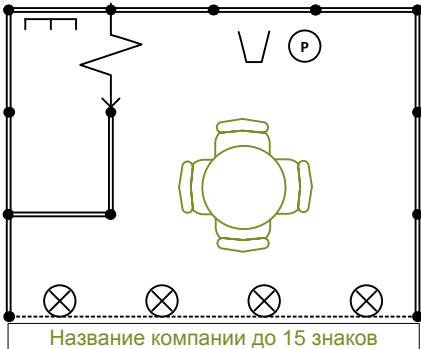

Комплектация стандартных стендов

Рабочее место
(3 кв.м, только в зале на 2-м этаже)

4-5 кв.м

6-8 кв.м

9 кв.м

10-11 кв.м

12-14 кв.м

15-20 кв.м

Условные обозначения:

- Стеновая панель 1x2,5 м
- Стеновая панель 0,5x2,5 м

- Фризовая панель

- 1 круглый стол + 1 стул
- 1 круглый стол + 3 стула
- 1 круглый стол + 4 стула

- Светильник спот-бра
- Дверь-гармошка раздвижная
- Корзина для бумаг
- Розетка-двойник
- Вешалка настенная

- Стол 1,5 x 0,75 м + 1 стул