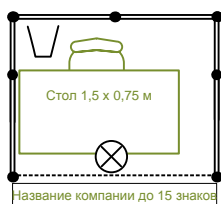

Комплектация стандартных стендов

Рабочее место
(3 кв.м, только в зале на 2-м этаже)

4-5 кв.м

6-8 кв.м

9 кв.м

10-11 кв.м

12-14 кв.м

15-20 кв.м

Условные обозначения:

- Стеновая панель 1x2,5 м
- Стеновая панель 0,5x2,5 м

- Фризовая панель

- 1 круглый стол + 1 стул
- 1 круглый стол + 3 стула
- 1 круглый стол + 4 стула

- Светильник спот-бра
- Дверь-гармошка раздвижная
- Корзина для бумаг
- Розетка-двойник
- Вешалка настенная

- Стол 1,5 x 0,75 м + 1 стул